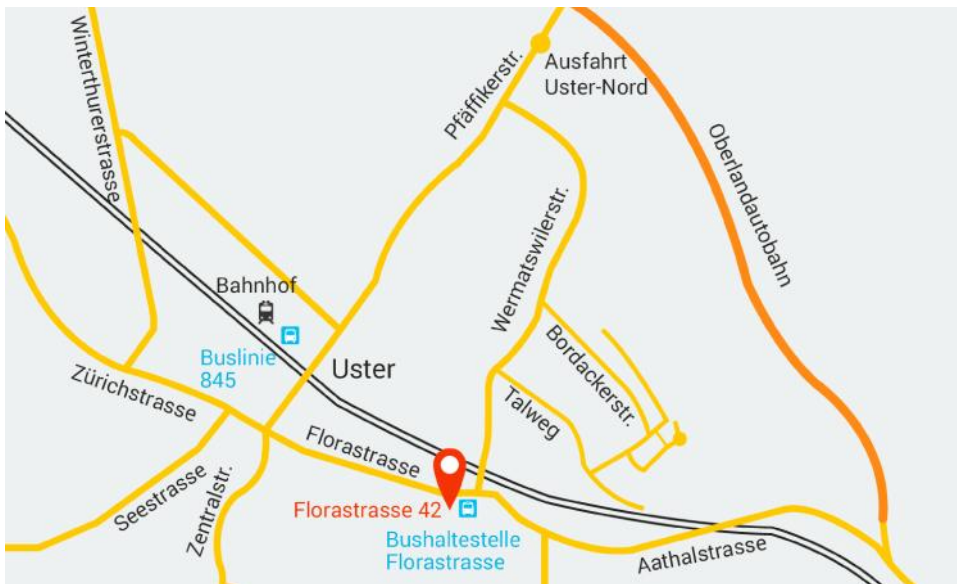

LAGEPLAN UND ANREISE

Anfahrt mit den ÖV:

S-Bahn bis Uster mit S5 oder S15 (Schnellzüge) sowie S9 oder S14 ab Zürich.

Zu Fuss gemäss Plan (10-15 Minuten).

Mit dem Bus 845 (Viertelstundentakt, nur eine Fahrtrichtung, da Endstation) bis Haltestelle Florastrasse. Zu Fuss ca. 50 m zurück und nach links zum Gewerbezentrum Florastrasse 42 einbiegen.

Die Praxis befindet sich im Haus B (höchstes Gebäude) im 1. Stock (Fahrstuhl vorhanden).

Anfahrt mit dem Auto:

Über Autobahnausfahrt Uster-Nord (von Zürich her kommend) oder über Aathalstrasse (von Wetzikon her kommend) bis Florastrasse 42.

Der Parkplatz befindet sich vor dem Haus (bei der Regenrinne)

Die Praxis befindet sich im Haus B (höchstes Gebäude) im 1. Stock (Fahrstuhl vorhanden).